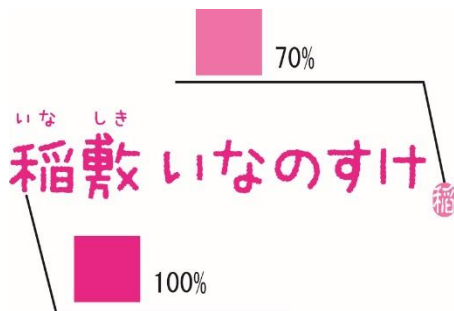

K70%

いな しき
稲敷 いな の すけ

K100%

稲穂なしロゴ【単色カラー】(例) マゼンタ

いな しき
稲敷 稲
いな の すけ

いな しき
稲敷 いな の すけ

稲敷 いな の すけ

いな 稲敷
いな の すけ

稲穂なしロゴ【モノクロ】

いな しき
稲敷 稲
いな の すけ

いな しき
稲敷 いな の すけ

稲敷 いな の すけ

いな 稲敷
いな の すけ

稲穂つきロゴ
【単色カラー 濃度指定】

稲穂つきロゴ
【モノクロ 濃度指定】

カラーの場合、色を変えてはいけません。