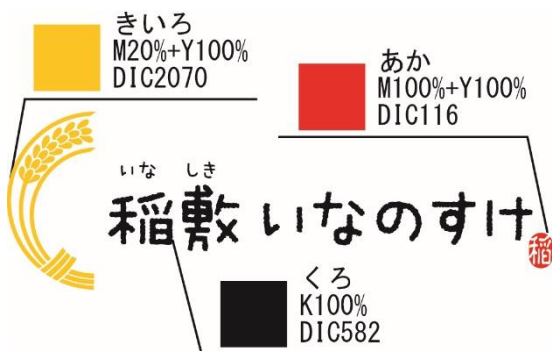

ロゴバリエーション

稲穂つきロゴ【カラー】

稲穂つきロゴ【グレースケール】

稲穂つきロゴ 【カラー色指定】

稲穂つきロゴ 【グレースケール濃度指定】

稲穂つきロゴ【単色カラー】(例) マゼンタ

稲穂つきロゴ【モノクロ】

稲穂つきロゴ
【単色カラー 濃度指定】

稲穂つきロゴ
【モノクロ 濃度指定】

稲穂なしロゴ【カラー】

いな しき
稲敷 稲
いな の すけ

いな しき
稲敷 いな の すけ

いな しき
稲敷 いな の すけ

いな しき
稲敷 いな の すけ

稲穂なしロゴ【グレースケール】

いな しき
稲敷 稲
いな の すけ