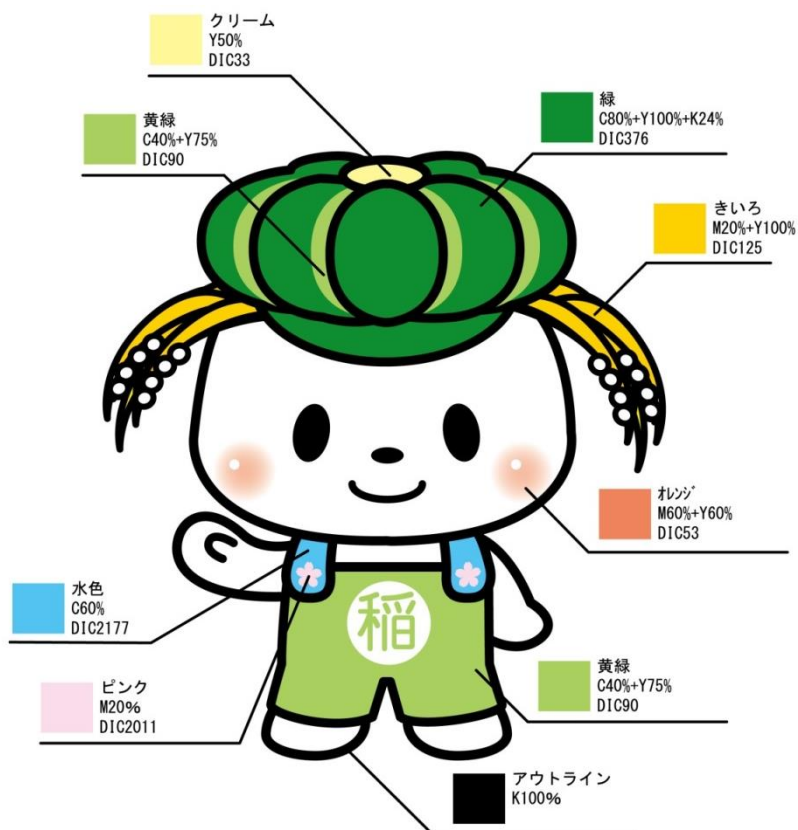

稲敷市マスコットキャラクター「稲敷いなすけ」

デザイン使用マニュアル

稲敷の豊かな自然から生まれた
犬の姿を借りた妖精

いな すけ
稲敷 いなすけ

生まれたところ	稲敷市
住んでいるところ	市内の水田や森（みんなの近くにいる）
誕生日	1月31日
年齢	ひみつ
性別	男の子
性格	好奇心旺盛で活発。みんなと遊ぶのが大好き。
チャームポイント	稲穂のような耳 かぼちゃの帽子がお気に入り、いつもかぶっている。
好きなこと	市内の水田や森を散歩して、人と出会ったり、いろいろなことを発見すること。
苦手なこと	泳ぐこと
特技	出会った人を笑顔にすること 自慢の嗅覚で匂いを嗅ぎわけていろいろなものを発見できること 遠くからでも賑やかな声を聞き分けイベントに参加すること
お仕事	稲敷市のことをみなさんに知ってもらうこと

1

基本的な使い方とデザイン

①キャラクターのそばにテキストで「稲敷市マスコットキャラクター ^{いなしき} 稲敷いなのですけ」と表記してください。

※縦書き・横書き、どちらでも構いません。ふりがなはなくても可能です。

②スペースの関係で表記が困難な場合は「©稲敷市」と表記してください。

※「©Inashiki City」と表記することも可能です。書体は問いませんが、識別できる表記をしてください。

③ロゴを表記すれば①②の表記がなくても構いません。

①

稲敷市マスコットキャラクター 稲敷いなのですけ

②

©稲敷市

③

小さいサイズで使う場合

※縦15mmが最小としてください。

基本ポーズのデザイン【カラー】

色の指定 (CMYK)

口の中 色指定

基本ポーズのデザイン【グレースケール】

濃度の指定【グレースケール】

1色で濃度を守れば黒以外の色も使用できます。

基本ポーズのデザイン【単色カラー】(例) マゼンタ

濃度の指定【単色カラー】
(例) マゼンタ

基本ポーズのデザイン【ノクロ】